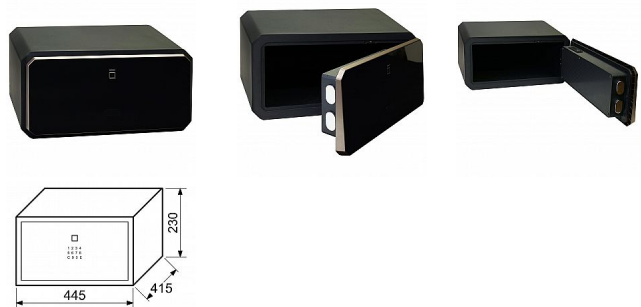

# RS.23.LUX.FIN trezor na kód a na odtlačok prsta

» ZABEZPEČENIE » TREZORY, POKLADNIČKY

Dodávateľské číslo	0865-46533
EAN	8592218046533
Značka	RICHTER
Kód produktu	05203-3065
Balení	1 Ks

Ocelový sejf s elektronickým zámkom na číselný kód a odtisk prsta.

- Elektronické automatické odemykanie a zamykanie dverí.
- Do pamäte sejfu lze uložit až 5 odtisků, 5 číselných kódů nebo 5 kombinací duálního otevření.

Standardní otevření – otiskem nebo kódem.

Duální otevření – otisk-kód, otisk-otisk, kód-kód.

- Indikace nízkého stavu baterie.
- Možnost ukotvení do podlahy.

- Balení vč. baterií AA 4 ks, 1 ks záložní zdroj pro otevření sejfu, 2 ks nouzových klíčů, 2 ks kotvicích šroubů, 2 ks hmoždinek, 2 ks podložek.

- Rozměr vnější š/v/h: 445 x 230 x 415 mm
- Rozměr vnitřní š/v/h: 441 x 226 x 328 mm
- Síla materiálu: dveře 2 mm, plášť 2 mm
- Objem: 32 l
- Hmotnost netto: 13,44 kg
- Povrch: strukturovaný
- Barva: černá (RAL9005)