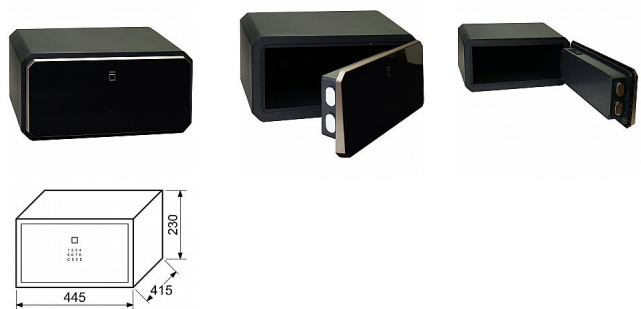

RS.23.LUX.FIN trezor na kód a na odtlačok prsta

» ZABEZPEČENIE » TREZORY, POKLADNIČKY

Dodávateľské číslo	0865-46533
EAN	8592218046533
Značka	RICHTER
Kód produktu	05203-3065
Balení	1 Ks

Ocelový sejf s elektronickým zámkom na číselný kód a odtisk prsta.

- Elektronické automatické odemykanie a zamykanie dverí.
- Do pamäte sejfu lze uložit až 5 odtisků, 5 číselných kódů nebo 5 kombinací duálního otevření.

Standardní otevření – otiskem nebo kódem.

Duální otevření – otisk-kód, otisk-otisk, kód-kód.

- Indikace nízkého stavu baterie.
- Možnost ukotvení do podlahy.

- Balení vč. baterií AA 4 ks, 1 ks záložní zdroj pro otevření sejfu, 2 ks nouzových klíčů, 2 ks kotvicích šroubů, 2 ks hmoždinek, 2 ks podložek.

- Rozměr vnější š/v/h: 445 x 230 x 415 mm
- Rozměr vnitřní š/v/h: 441 x 226 x 328 mm
- Síla materiálu: dveře 2 mm, plášť 2 mm
- Objem: 32 l
- Hmotnost netto: 13,44 kg
- Povrch: strukturovaný
- Barva: černá (RAL9005)