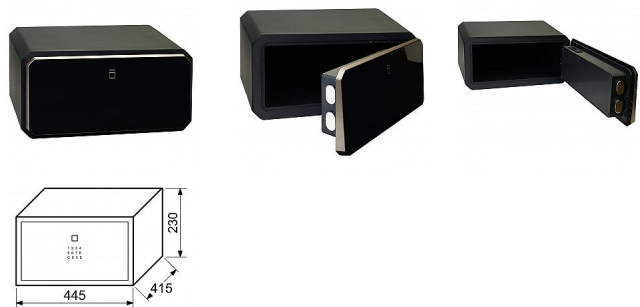

# RS.23.LUX.FIN trezor na kód a na odtlačok prsta

» ZABEZPEČENIE » TREZORY, POKLADNIČKY

Dodávateľské číslo	0865-46533
EAN	8592218046533
Značka	RICHTER
Kód produktu	05203-3065
Balení	1 Ks

Ocelový sejf s elektronickým zámkom na číselný kód a odtisk prsta.

- Elektronické automatické odemykanie a zamykanie dverí.
- Do pamäte sejfu lze uložit až 5 odtisků, 5 číselných kódů nebo 5 kombinací duálního otevření.

Standardní otevření – otiskem nebo kódem.

Duální otevření – otisk-kód, otisk-otisk, kód-kód.

- Indikace nízkého stavu baterie.
- Možnost ukotvení do podlahy.

- Balení vč. baterií AA 4 ks, 1 ks záložní zdroj pro otevření sejfu, 2 ks nouzových klíčů, 2 ks kotvicích šroubů, 2 ks hmoždinek, 2 ks podložek.

- Rozměr vnější š/v/h: 445 x 230 x 415 mm
- Rozměr vnitřní š/v/h: 441 x 226 x 328 mm
- Síla materiálu: dveře 2 mm, plášť 2 mm
- Objem: 32 l
- Hmotnost netto: 13,44 kg
- Povrch: strukturovaný
- Barva: černá (RAL9005)