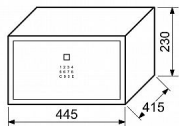

RS.23.LUX.FIN trezor na kód a na odtlačok prsta

» ZABEZPEČENIE » TREZORY, POKLADNIČKY

Dodávateľské číslo	0865-46533
EAN	8592218046533
Značka	RICHTER
Kód produktu	05203-3065
Balení	1 Ks

Ocelový sejf s elektronickým zámkom na číselný kód a odtisk prsta.

- Elektronické automatické odemykanie a zamykanie dverí.
- Do pamäte sejfu lze uložit až 5 odtisků, 5 číselných kódů nebo 5 kombinací duálního otevření.

Standardní otevření – otiskem nebo kódem.

Duální otevření – otisk-kód, otisk-otisk, kód-kód.

- Indikace nízkého stavu baterie.
- Možnost ukotvení do podlahy.

- Balení vč. baterií AA 4 ks, 1 ks záložní zdroj pro otevření sejfu, 2 ks nouzových klíčů, 2 ks kotvicích šroubů, 2 ks hmoždinek, 2 ks podložek.

- Rozměr vnější š/v/h: 445 x 230 x 415 mm
- Rozměr vnitřní š/v/h: 441 x 226 x 328 mm
- Síla materiálu: dveře 2 mm, plášť 2 mm
- Objem: 32 l
- Hmotnost netto: 13,44 kg
- Povrch: strukturovaný
- Barva: černá (RAL9005)

Dostupnosť na hlavnom sklade:

u dodávateľa

Dostupné množstvo u dodávateľa:

sklad dodávateľa

Parametry

Ďalšie vlastnosti	NA KÓD
Značka	RICHTER