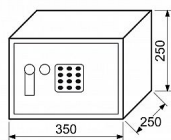

RS.25.EDK trezor kódový + páčka

» ZABEZPEČENIE » TREZORY, POKLADNIČKY

Popis

Uživatelský kód může obsahovat 3-8 číslic, tzn. až 100 000 000 kombinací kódů. Časová blokáce zámku po 3 chybných pokusech. Indikace nízkého stavu baterie. Síla materiálu: dveře 4 mm, plášť 2 mm Rozměr vnější š/v/h: 350 x 250 x 250 mm Rozměr vnitřní š/v/h: 346 x 246 x 190 mm Objem: 16 l Hmotnost netto: 8,8 kg Možnost ukotvení do zdi, nebo podlahy. Balení vč. baterií AA 4 ks, 2 ks nouzových klíčů, vnitřní plstě, 1 ks police, ocelových hmoždinek a šroubů. Barva: šedá (RAL7016)

Dodavatelské číslo	0849-33298
EAN	8592218033298
Značka	RICHTER
Kód produktu	05203-3150
Balení	1 Ks

Ocelový sejf s elektronickým zámekem, číselnou klávesnicí a páčkou k otevření

Dostupnosť na hlavnom sklade: u dodávateľa
Dostupné množstvo u dodávateľa: sklad dodávateľa