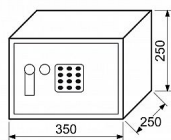

RS.25.EDK trezor kódový + páčka

» ZABEZPEČENIE » TREZORY, POKLADNIČKY

Popis

Uživatelský kód může obsahovat 3-8 číslic, tzn. až 100 000 000 kombinací kódů. Časová blokáce zámku po 3 chybných pokusech. Indikace nízkého stavu baterie. Síla materiálu: dveře 4 mm, plášť 2 mm Rozměr vnější š/v/h: 350 x 250 x 250 mm Rozměr vnitřní š/v/h: 346 x 246 x 190 mm Objem: 16 l Hmotnost netto: 8,8 kg Možnost ukotvení do zdi, nebo podlahy. Balení vč. baterií AA 4 ks, 2 ks nouzových klíčů, vnitřní plstě, 1 ks police, ocelových hmoždinek a šroubů. Barva: šedá (RAL7016)

Dodavateľské číslo	0849-33298
EAN	8592218033298
Značka	RICHTER
Kód produktu	05203-3150
Balení	1 Ks

Ocelový sejf s elektronickým zámekem, číselnou klávesnicí a páčkou k otevření

Dostupnosť na hlavnom sklade: skladom
Dostupné množstvo u dodávateľa: sklad dodávateľa