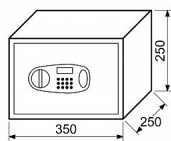

RS.25.LCD trezor kódový

» ZABEZPEČENIE » TREZORY, POKLADNIČKY

Popis

Rozměr vnější š/v/h: 350 x 250 x 250 mm
Rozměr vnitřní š/v/h: 346 x 246 x 190 mm
Objem: 16 l
Hmotnost netto: 9,5 kg
Síla materiálu: dveře 4 mm, plášť 2 mm
Možnost ukotvení do zdi nebo podlahy.
Balení vč. baterií AA 4 ks, 2 ks nouzových klíčů, 1 ks police, vnitřní plstě, ocelových hmoždinek a šroubů.
Barva: šedá (RAL7016)

Dodávateľské číslo	0849-23879
EAN	8592218023879
Značka	RICHTER
Kód produktu	05203-3080
Balení	1 Ks

Ocelový sejf s elektronickým zámekem a LCD displejem.

Dostupnosť na hlavnom sklade: u dodávateľa
Dostupné množstvo u dodávateľa: sklad dodávateľa