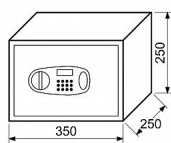

## Popis

Rozměr vnější š/v/h: 350 x 250 x 250 mm Rozměr vnitřní š/v/h: 346 x 246 x 190 mm Objem: 16 l Hmotnost netto: 9,5 kg Síla materiálu: dveře 4 mm, plášť 2 mm Možnost ukotvení do zdi nebo podlahy. Balení vč. baterií AA 4 ks, 2 ks nouzových klíčů, 1 ks police, vnitřní plstě, ocelových hmoždinek a šroubů. Barva: šedá (RAL7016)