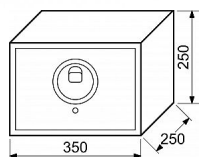

RS.25R.FIN trezor na odtlačok prsta

» ZABEZPEČENIE » TREZORY, POKLADNIČKY

Popis

Do paměti sejfů lze uložit až 30 otisků. Indikace nízkého stavu baterie. Síla materiálu: dveře 4 mm, plášť 2 mm
Rozměr vnější š/v/h: 350 x 250 x 250 mm Rozměr vnitřní š/v/h: 346 x 246 x 190 mm Objem: 16 l Hmotnost netto: 9,1 kg Možnost ukotvení do zdi, nebo podlahy. Balení vč. baterií AA 4 ks, 1 ks externího zdroje, 2 ks nouzových klíčů, vnitřní plst, 1 ks police, ocelových hmoždinek a šroubů. Povrch: strukturovaný Barva: černá (RAL9005)