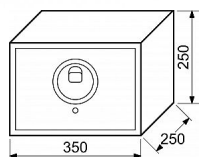

RS.25R.FIN trezor na odtlačok prsta

» ZABEZPEČENIE » TREZORY, POKLADNIČKY

Dodávateľské číslo	0849-36794
EAN	8592218036794
Značka	RICHTER
Kód produktu	05203-4050

Ocelový sejf s elektronickým zámkom na otisk prstu

Dostupnosť na hlavnom sklade: u dodávateľa
Dostupné množstvo u dodávateľa: sklad dodávateľa

Popis

Do paměti sejfu lze uložit až 30 otisků. Indikace nízkého stavu baterie. Síla materiálu: dveře 4 mm, plášť 2 mm
Rozměr vnější š/v/h: 350 x 250 x 250 mm Rozměr vnitřní š/v/h: 346 x 246 x 190 mm Objem: 16 l Hmotnost netto: 9,1 kg Možnost ukotvení do zdi, nebo podlahy.
Balení vč. baterií AA 4 ks, 1 ks externího zdroje, 2 ks nouzových klíčů, vnitřní plst, 1 ks police, ocelových hmoždinek a šroubů. Povrch: strukturovaný Barva: černá (RAL9005)