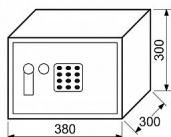

RS.30.EDK trezor kódový + páčka

» ZABEZPEČENIE » TREZORY, POKLADNIČKY

Popis

Užívateľský kód môže obsahovať 3-8 číslic, tzn. až 100 000 000 kombinácií kódů. Časová blokáce zámku po 3 chybných pokusech. Indikace nízkého stavu baterie. Síla materiálu: dveře 4 mm, plášť 2 mm Rozměr vnější š/v/h: 380 x 300 x 300 mm Rozměr vnitřní š/v/h: 376 x 296 x 259 mm Objem: 29 l Hmotnost netto: 11,8 kg Barva: šedá (RAL7016) Možnost ukotvení do zdi nebo podlahy. Balení vč. baterií AA 4 ks, 2 ks nouzových klíčů, 1 ks police, vnitřní plstě, ocelových hmoždinek a šroubů.

Dodávateľské číslo	0849-34370
EAN	8592218034370
Značka	RICHTER
Kód produktu	05203-3160
Balení	1 Ks

Ocelový sejf s elektronickým zámekem, číselnou klávesnicí a páčkou k otevření

Dostupnosť na hlavnom sklade: u dodávateľa
Dostupné množstvo u dodávateľa: sklad dodávateľa