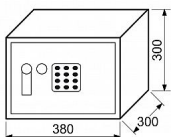

RS.30.EDK trezor kódový + páčka

» ZABEZPEČENIE » TREZORY, POKLADNIČKY

Popis

Užívateľský kód môže obsahovať 3-8 číslic, tzn. až 100 000 000 kombinácií kódů. Časová blokáce zámku po 3 chybných pokusech. Indikace nízkého stavu baterie. Síla materiálu: dveře 4 mm, plášť 2 mm Rozměr vnější š/v/h: 380 x 300 x 300 mm Rozměr vnitřní š/v/h: 376 x 296 x 259 mm Objem: 29 l Hmotnost netto: 11,8 kg Barva: šedá (RAL7016) Možnost ukotvení do zdi nebo podlahy. Balení vč. baterií AA 4 ks, 2 ks nouzových klíčů, 1 ks police, vnitřní plstě, ocelových hmoždinek a šroubů.

Dodávateľské číslo	0849-34370
EAN	8592218034370
Značka	RICHTER
Kód produktu	05203-3160
Balení	1 Ks

Ocelový sejf s elektronickým zámekem, číselnou klávesnicí a páčkou k otevření

Dostupnosť na hlavnom sklade: u dodávateľa
Dostupné množstvo u dodávateľa: sklad dodávateľa