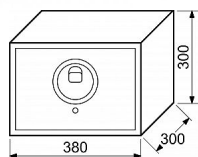

RS.30R.FIN trezor na odtlačok prsta

» ZABEZPEČENIE » TREZORY, POKLADNIČKY

Popis

Do paměti sejfu lze uložit až 30 otisků. Indikace nízkého stavu baterie. Síla materiálu: dveře 4 mm, plášť 2 mm
Rozměr vnější š/v/h: 380 x 300 x 300 mm Rozměr vnitřní š/v/h: 376 x 296 x 240 mm Objem: 27 l Hmotnost netto: 13,1 kg Možnost ukotvení do zdi, nebo podlahy.
Balení vč. baterií AA 4 ks, 1 ks externího zdroje, 2 ks nouzových klíčů, vnitřní plst, 1 ks police, ocelových hmoždinek a šroubů. Povrch: strukturovaný Barva: černá (RAL9005)

Dodávateľské číslo	0849-36800
EAN	8592218036800
Značka	RICHTER
Kód produktu	05203-4055

Ocelový sejf s elektronickým zámekem na otisk prstu

Dostupnosť na hlavnom sklade: u dodávateľa
Dostupné množstvo u dodávateľa: sklad dodávateľa