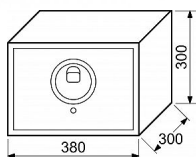

## Popis

Do paměti sejfu lze uložit až 30 otisků. Indikace nízkého stavu baterie. Síla materiálu: dveře 4 mm, plášť 2 mm  
Rozměr vnější š/v/h: 380 x 300 x 300 mm Rozměr vnitřní š/v/h: 376 x 296 x 240 mm Objem: 27 l Hmotnost netto: 13,1 kg Možnost ukotvení do zdi, nebo podlahy.  
Balení vč. baterií AA 4 ks, 1 ks externího zdroje, 2 ks nouzových klíčů, vnitřní plst, 1 ks police, ocelových hmoždinek a šroubů. Povrch: strukturovaný Barva: černá (RAL9005)

Dodávateľské číslo	0849-36800
EAN	8592218036800
Značka	RICHTER
Kód produktu	05203-4055

Ocelový sejf s elektronickým zámekem na otisk prstu

Dostupnosť na hlavnom sklade: u dodávateľa  
Dostupné množstvo u dodávateľa: sklad dodávateľa