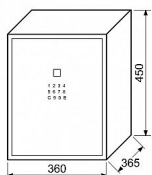

# RS.45.LUX.FIN trezor na kód a na odtlačok prsta

» ZABEZPEČENIE » TREZORY, POKLADNIČKY

Dodávateľské číslo	0865-65540
EAN	8592218065540
Značka	RICHTER
Kód produktu	05203-3067
Balení	1 Ks

Ocelový sejf s elektronickým zámkom na číselný kód a otisk prsta.

- Indikace nízkého stavu baterie.
- Možnost ukotvení do podlahy.
- Balení vč. baterií AA 4 ks, 1 ks záložní zdroj pro otevření sejfu, 2 ks nouzových klíčů, 1ks vyjímatelná police, 2 ks kotvicích šroubů, 2 ks hmoždinek, 2 ks podložek.
- Rozměr vnější š/v/h: 360 x 450 x 365 mm
- Rozměr vnitřní š/v/h: 356 x 446 x 285 mm
- Síla materiálu: dveře 2 mm, plášť 2 mm
- Objem: 45 l
- Hmotnost netto: 18,32 kg
- Povrch: strukturovaný
- Barva: černá (RAL9005)