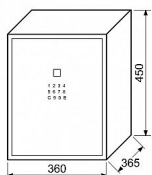

# RS.45.LUX.FIN trezor na kód a na odtlačok prsta

» ZABEZPEČENIE » TREZORY, POKLADNIČKY

Dodávateľské číslo	0865-65540
EAN	8592218065540
Značka	RICHTER
Kód produktu	05203-3067
Balení	1 Ks

Ocelový sejf s elektronickým zámkom na číselný kód a odtisk prsta.

- Indikace nízkého stavu baterie.
- Možnost ukotvení do podlahy.
- Balení vč. baterií AA 4 ks, 1 ks záložní zdroj pro otevření sejfu, 2 ks nouzových klíčů, 1ks vyjímatelná police, 2 ks kotvicích šroubů, 2 ks hmoždinek, 2 ks podložek.
- Rozměr vnější š/v/h: 360 x 450 x 365 mm
- Rozměr vnitřní š/v/h: 356 x 446 x 285 mm
- Síla materiálu: dveře 2 mm, plášť 2 mm
- Objem: 45 l
- Hmotnost netto: 18,32 kg
- Povrch: strukturovaný
- Barva: černá (RAL9005)