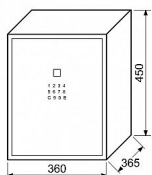

RS.45.LUX.FIN trezor na kód a na odtlačok prsta

» ZABEZPEČENIE » TREZORY, POKLADNIČKY

Dodávateľské číslo	0865-65540
EAN	8592218065540
Značka	RICHTER
Kód produktu	05203-3067
Balení	1 Ks

Ocelový sejf s elektronickým zámkom na číselný kód a otisk prsta.

- Indikace nízkého stavu baterie.
- Možnost ukotvení do podlahy.
- Balení vč. baterií AA 4 ks, 1 ks záložní zdroj pro otevření sejfu, 2 ks nouzových klíčů, 1ks vyjímatelná police, 2 ks kotvicích šroubů, 2 ks hmoždinek, 2 ks podložek.
- Rozměr vnější š/v/h: 360 x 450 x 365 mm
- Rozměr vnitřní š/v/h: 356 x 446 x 285 mm
- Síla materiálu: dveře 2 mm, plášť 2 mm
- Objem: 45 l
- Hmotnost netto: 18,32 kg
- Povrch: strukturovaný
- Barva: černá (RAL9005)