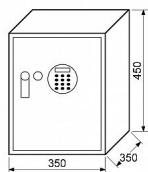

RS.45R.LA trezor kódový s alermom a páčkou

» ZABEZPEČENIE » TREZORY, POKLADNIČKY

Popis

Ocelový sejf s elektronickým zámekem s alarmem, podsvíceným LCD displejem a páčkou k otevření Alarm se spustí při třetím zadání nesprávného kódu, dále možnost aktivovat alarm pro případ neoprávněné manipulace se sejfem. Možnost nastavení master kódu. Rozměr vnější š/v/h: 350 x 450 x 350 mm Rozměr vnitřní š/v/h: 346 x 446 x 290 mm Objem: 45 l Hmotnost netto: 16,1 kg Síla materiálu: dveře 4 mm, plášť 2 mm Barva: šedá (RAL7016) Možnost ukotvení do zdi nebo podlahy. Balení vč. baterií AA 4 ks, 2 ks nouzových klíčů, 1 ks police, vnitřní plstě, ocelových hmoždinek, šroubů a externího zdroje.

Dodávateľské číslo	0849-35995
EAN	8592218035995
Značka	RICHTER
Kód produktu	05203-3190
Balení	1 Ks

Ocelový sejf s elektronickým zámekem s alarmem, podsvíceným LCD displejem a páčkou k otevření

Dostupnosť na hlavnom sklade: u dodávateľa
Dostupné množstvo u dodávateľa: sklad dodávateľa