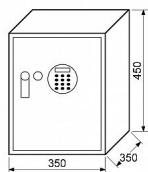

RS.45R.LA trezor kódový s alermom a páčkou

» ZABEZPEČENIE » TREZORY, POKLADNIČKY

Popis

Ocelový sejf s elektronickým zámkom s alarmem, podsvíceným LCD displejem a páčkou k otvorení Alarm se spustí při třetím zadání nesprávného kódu, dále možnost aktivovat alarm pro případ neoprávněné manipulace se sejfem. Možnost nastavení master kódu. Rozměr vnější š/v/h: 350 x 450 x 350 mm Rozměr vnitřní š/v/h: 346 x 446 x 290 mm Objem: 45 l Hmotnost netto: 16,1 kg Síla materiálu: dveře 4 mm, plášť 2 mm Barva: šedá (RAL7016) Možnost ukotvení do zdi nebo podlahy. Balení vč. baterií AA 4 ks, 2 ks nouzových klíčů, 1 ks police, vnitřní plstě, ocelových hmoždinek, šroubů a externího zdroje.

Dodávateľské číslo	0849-35995
EAN	8592218035995
Značka	RICHTER
Kód produktu	05203-3190
Balení	1 Ks

Ocelový sejf s elektronickým zámkom s alarmem, podsvíceným LCD displejem a páčkou k otvorení

Dostupnosť na hlavnom sklade: u dodávateľa
Dostupné množstvo u dodávateľa: sklad dodávateľa