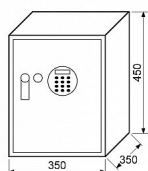

RS.45R.LA trezor kódový s alermom a páčkou

» ZABEZPEČENIE » TREZORY, POKLADNIČKY

Popis

Ocelový sejf s elektronickým zámekem s alarmem, podsvíceným LCD displejem a páčkou k otevření Alarm se spustí při třetím zadání nesprávného kódu, dále možnost aktivovat alarm pro případ neoprávněné manipulace se sejfem. Možnost nastavení master kódu. Rozměr vnější š/v/h: 350 x 450 x 350 mm Rozměr vnitřní š/v/h: 346 x 446 x 290 mm Objem: 45 l Hmotnost netto: 16,1 kg Síla materiálu: dveře 4 mm, plášť 2 mm Barva: šedá (RAL7016) Možnost ukotvení do zdi nebo podlahy. Balení vč. baterií AA 4 ks, 2 ks nouzových klíčů, 1 ks police, vnitřní plstě, ocelových hmoždinek, šroubů a externího zdroje.

| | |
|--------------------|---------------|
| Dodávateľské číslo | 0849-35995 |
| EAN | 8592218035995 |
| Značka | RICHTER |
| Kód produktu | 05203-3190 |
| Balení | 1 Ks |

Ocelový sejf s elektronickým zámekem s alarmem, podsvíceným LCD displejem a páčkou k otevření