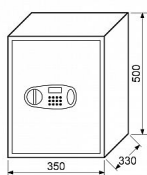

RS.50.LCD trezor kódový

» ZABEZPEČENIE » TREZORY, POKLADNIČKY

Popis

Hmotnosť netto: 18,2 kg Objem: 46 l Rozměr vnitřní š/v/h: 346 x 496 x 270 mm Rozměr vnější š/v/h: 350 x 500 x 330 mm Balení vč. baterií AA 4 ks, 2 ks nouzových klíčů, 2 ks vyjímatelných polic, filcu, ocelových hmoždinek a šroubů Možnost ukotvení do zdi nebo podlahy Síla materiálu: dveře 4 mm plášť 2 mm Barva:šedá (RAL7016)

Dodávateľské číslo	0849-23886
EAN	8592218023886
Značka	RICHTER
Kód produktu	05203-3090
Balení	1 Ks

Ocelový sejf s elektronickým zámekem a LCD displejem

Dostupnosť na hlavnom sklade: u dodávateľa
Dostupné množstvo u dodávateľa: sklad dodávateľa