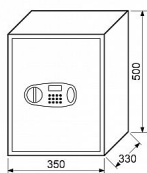

RS.50.LCD trezor kódový

» ZABEZPEČENIE » TREZORY, POKLADNIČKY

Popis

Hmotnosť netto: 18,2 kg Objem: 46 l Rozměr vnitřní š/v/h: 346 x 496 x 270 mm Rozměr vnější š/v/h: 350 x 500 x 330 mm Balení vč. baterií AA 4 ks, 2 ks nouzových klíčů, 2 ks vyjímatelných polic, filcu, ocelových hmoždinek a šroubů Možnost ukotvení do zdi nebo podlahy Síla materiálu: dveře 4 mm plášť 2 mm Barva:šedá (RAL7016)

Dodávateľské číslo	0849-23886
EAN	8592218023886
Značka	RICHTER
Kód produktu	05203-3090
Balení	1 Ks

Ocelový sejf s elektronickým zámkom a LCD displejem

Dostupnosť na hlavnom sklade: u dodávateľa
Dostupné množstvo u dodávateľa: sklad dodávateľa