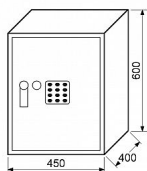

RS.60.EDK trezor kódový

» ZABEZPEČENIE » TREZORY, POKLADNIČKY

Popis

Uživatelský kód může obsahovat 3-8 číslic, tzn. až 100 000 000 kombinací kódů Časová blokáce zámku po 3 chybných pokusech Indikace nízkého stavu baterie Možnost ukotvení do zdi, nebo podlahy Balení vč. baterií AA 4 ks, 2 ks nouzových klíčů, 1 ks vyjímatelné police, filcu, ocelových hmoždinek a šroubů Rozměr vnější š/v/h: 450 x 600 x 400 mm Rozměr vnitřní š/v/h: 446 x 596 x 340 mm Síla materiálu: dveře 4 mm, plášť 2 mm Objem: 90 l Hmotnost netto: 27 kg Barva: šedá (RAL7016)