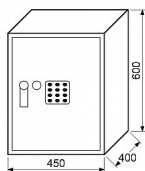

## Popis

Uživatelský kód může obsahovat 3-8 číslic, tzn. až 100 000 000 kombinací kódů Časová blokáce zámku po 3 chybných pokusech Indikace nízkého stavu baterie Možnost ukotvení do zdi, nebo podlahy Balení vč. baterií AA 4 ks, 2 ks nouzových klíčů, 1 ks vyjímatelné police, filcu, ocelových hmoždinek a šroubů Rozměr vnější š/v/h: 450 x 600 x 400 mm Rozměr vnitřní š/v/h: 446 x 596 x 340 mm Síla materiálu: dveře 4 mm, plášť 2 mm Objem: 90 l Hmotnost netto: 27 kg Barva: šedá (RAL7016)