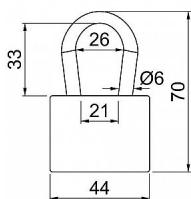

RV.12.45.SU2

» ZABEZPEČENIE » VISIACE ZÁMKY » Richter

Popis

Vynikající vlastnosti ve vnějším prostředí Vyjímatelný třmen, jištěný v osmi bodech Vložka zámku s 5lamelovými stavítky Hmotnost netto: 0,25 kg Balení vč. 3 ks klíčů

Dodávateľské číslo	0720-41941
EAN	8592218041941
Značka	RICHTER
Kód produktu	05203-5962

Ocelový zámek jednoduché lamelové konstrukce

Dostupnosť na hlavnom sklade: u dodávateľa
Dostupné množstvo u dodávateľa: sklad dodávateľa