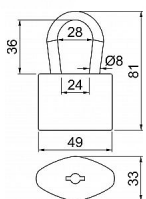

RV.12.45.SU2

» ZABEZPEČENIE » VISIACE ZÁMKY » Richter

Popis

Vynikající vlastnosti ve vnějším prostředí Vyjímatelný třmen, jištěný v osmi bodech Vložka zámku s 5lamelovými stavítky Hmotnost netto: 0,25 kg Balení vč. 3 ks klíčů

Dodávateľské číslo	0720-41941
EAN	8592218041941
Značka	RICHTER
Kód produktu	05203-5962

Ocelový zámek jednoduché lamelové konstrukce

Dostupnosť na hlavnom sklade: u dodávateľa
Dostupné množstvo u dodávateľa: sklad dodávateľa