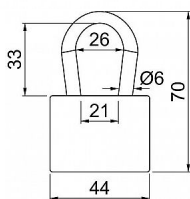

## Popis

Vynikající vlastnosti ve vnějším prostředí Vyjímatelný třmen, jištěný v osmi bodech Vložka zámku s 5lamelovými stavítky Hmotnost netto: 0,25 kg Balení vč. 3 ks klíčů

Dodávateľské číslo	0720-41958
EAN	8592218041958
Značka	RICHTER
Kód produktu	05203-5964