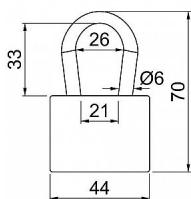

RV.12.45.SU3

» ZABEZPEČENIE » VISIACE ZÁMKY » Richter

Popis

Vynikající vlastnosti ve vnějším prostředí Vyjímatelný třmen, jištěný v osmi bodech Vložka zámku s 5lamelovými stavítky Hmotnost netto: 0,25 kg Balení vč. 3 ks klíčů

| | |
|--------------------|---------------|
| Dodávateľské číslo | 0720-41958 |
| EAN | 8592218041958 |
| Značka | RICHTER |
| Kód produktu | 05203-5964 |

Ocelový zámek jednoduché lamelové konstrukce

Dostupnosť na hlavnom sklade: u dodávateľa
Dostupné množstvo u dodávateľa: sklad dodávateľa