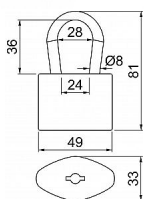

## Popis

Vynikající vlastnosti ve vnějším prostředí Vyjímatelný třmen, jištěný v osmi bodech Vložka zámku s 5lamelovými stavítky Hmotnost netto: 0,25 kg Balení vč. 3 ks klíčů

Dodávateľské číslo	0720-41958
EAN	8592218041958
Značka	RICHTER
Kód produktu	05203-5964