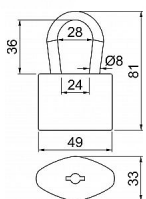

RV.12.45.SU3

» ZABEZPEČENIE » VISIACE ZÁMKY » Richter

Popis

Vynikající vlastnosti ve vnějším prostředí Vyjímatelný třmen, jištěný v osmi bodech Vložka zámku s 5lamelovými stavítky Hmotnost netto: 0,25 kg Balení vč. 3 ks klíčů

| | |
|--------------------|---------------|
| Dodávateľské číslo | 0720-41958 |
| EAN | 8592218041958 |
| Značka | RICHTER |
| Kód produktu | 05203-5964 |

Ocelový zámek jednoduché lamelové konstrukce

Dostupnosť na hlavnom sklade: u dodávateľa
Dostupné množstvo u dodávateľa: sklad dodávateľa