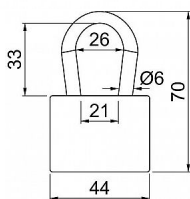

RV.12.45 visiaci zámok zámeček ako TOKOZ 112/45

» ZABEZPEČENIE » VISIACE ZÁMKY » Richter

Popis

Vynikajúce vlastnosti vo vnějším prostředí Vyjímatelný třmen, jistěný v osmi bodech Vložka zámku s 5 lamelovými stavítky Hmotnost netto: 0,25 kg Balení vč. 3 ks klíčů

Dodávateľské číslo	0720-28263
EAN	8592218028263
Značka	RICHTER
Kód produktu	05203-5950

Ocelový zámeček jednoduché lamelové konstrukce

Dostupnosť na hlavnom sklade: u dodávateľa
Dostupné množstvo u dodávateľa: sklad dodávateľa

Parametry

Značka	RICHTER
--------	---------