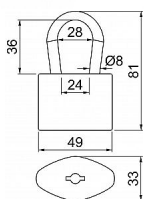

RV.12.45 visiaci zámok zámeček ako TOKOZ 112/45

» ZABEZPEČENIE » VISIACE ZÁMKY » Richter

Dodávateľské číslo	0720-28263
EAN	8592218028263
Značka	RICHTER
Kód produktu	05203-5950

Ocelový zámeček jednoduché lamelové konstrukcie

Dostupnosť na hlavnom sklade: u dodávateľa
Dostupné množstvo u dodávateľa: sklad dodávateľa

Popis

Vynikajúce vlastnosti vo vonkajšom prostredí Vytiahnuteľný
třmen, jistěný v osmi bodech Vložka zámku s
5 lamelovými stavítky Hmotnosť netto: 0,25 kg Balení vč.
3 ks kľúčů