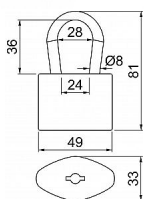

RV.12.45 visiaci zámok zámeček ako TOKOZ 112/45

» ZABEZPEČENIE » VISIACE ZÁMKY » Richter

Popis

Vynikajúce vlastnosti vo vnějším prostředí Vyjímatelný třmen, jistěný v osmi bodech Vložka zámku s 5 lamelovými stavítky Hmotnost netto: 0,25 kg Balení vč. 3 ks klíčů

Dodávateľské číslo	0720-28263
EAN	8592218028263
Značka	RICHTER
Kód produktu	05203-5950

Ocelový zámeček jednoduché lamelové konstrukce

Dostupnosť na hlavnom sklade: u dodávateľa
Dostupné množstvo u dodávateľa: sklad dodávateľa