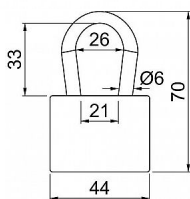

RV.12.45 visiaci zámok zámeček ako TOKOZ 112/45

» ZABEZPEČENIE » VISIACE ZÁMKY » Richter

Dodávateľské číslo	0720-28263
EAN	8592218028263
Značka	RICHTER
Kód produktu	05203-5950

Ocelový zámeček jednoduché lamelové konstrukcie

Dostupnosť na hlavnom sklade: u dodávateľa
Dostupné množstvo u dodávateľa: sklad dodávateľa

Popis

Vynikajúce vlastnosti vo vonkajšom prostredí Vytiahnuteľný
třmen, jistěný v osmi bodech Vložka zámku s
5 lamelovými stavítky Hmotnosť netto: 0,25 kg Balení vč.
3 ks kľúčů

Parametry

Značka	RICHTER
--------	---------