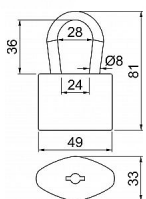

RV.12.50.SU1

» ZABEZPEČENIE » VISAČE ZÁMKY » Richter

Popis

Vynikající vlastnosti ve vnějším prostředí Vyjímatelný třmen, jištěný v osmi bodech Vložka zámku s 5lamelovými stavítky Hmotnost netto: 0,25 kg Balení vč. 3 ks klíčů

Dodávateľské číslo	0720-41965
EAN	8592218041965
Značka	RICHTER
Kód produktu	05203-5966

Ocelový zámek jednoduché lamelové konstrukce

Dostupnosť na hlavnom sklade: u dodávateľa
Dostupné množstvo u dodávateľa: sklad dodávateľa