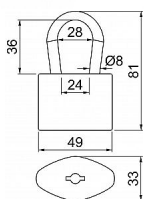

RV.12.50.SU1

» ZABEZPEČENIE » VISAČE ZÁMKY » Richter

Popis

Vynikající vlastnosti ve vnějším prostředí Vyjímatelný třmen, jištěný v osmi bodech Vložka zámku s 5lamelovými stavítky Hmotnost netto: 0,25 kg Balení vč. 3 ks klíčů

Dodávateľské číslo	0720-41965
EAN	8592218041965
Značka	RICHTER
Kód produktu	05203-5966

Ocelový zámek jednoduché lamelové konstrukce

Dostupnosť na hlavnom sklade: u dodávateľa
Dostupné množstvo u dodávateľa: sklad dodávateľa

Parametry

Značka	RICHTER