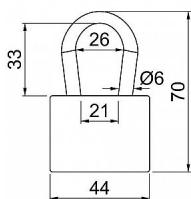

RV.12.50.SU1

» ZABEZPEČENIE » VISAČE ZÁMKY » Richter

Popis

Vynikající vlastnosti ve vnějším prostředí Vyjímatelný třmen, jištěný v osmi bodech Vložka zámku s 5lamelovými stavítky Hmotnost netto: 0,25 kg Balení vč. 3 ks klíčů

Dodávateľské číslo	0720-41965
EAN	8592218041965
Značka	RICHTER
Kód produktu	05203-5966

Ocelový zámek jednoduché lamelové konstrukce

Dostupnosť na hlavnom sklade: u dodávateľa
Dostupné množstvo u dodávateľa: sklad dodávateľa