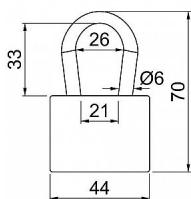

## Popis

Vynikající vlastnosti ve vnějším prostředí Vyjímatelný třmen, jištěný v osmi bodech Vložka zámku s 5lamelovými stavítky Hmotnost netto: 0,25 kg Balení vč. 3 ks klíčů

Dodávateľské číslo	0720-41972
EAN	8592218041972
Značka	RICHTER
Kód produktu	05203-5968