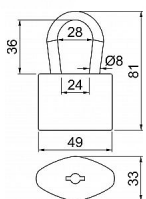

## Popis

Vynikající vlastnosti ve vnějším prostředí Vyjímatelný třmen, jištěný v osmi bodech Vložka zámku s 5lamelovými stavítky Hmotnost netto: 0,25 kg Balení vč. 3 ks klíčů

Dodávateľské číslo	0720-41972
EAN	8592218041972
Značka	RICHTER
Kód produktu	05203-5968