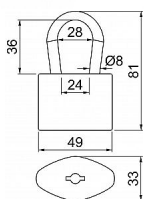

## Popis

Vynikající vlastnosti ve vnějším prostředí Vyjímatelný třmen, jištěný v osmi bodech Vložka zámku s 5lamelovými stavítky Hmotnost netto: 0,25 kg Balení vč. 3 ks klíčů

Dodávateľské číslo	0720-41972
EAN	8592218041972
Značka	RICHTER
Kód produktu	05203-5968