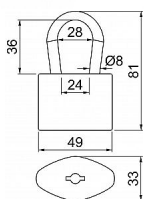

## Popis

Vynikající vlastnosti ve vnějším prostředí Vyjímatelný třmen, jištěný v osmi bodech Vložka zámku s 5lamelovými stavítky Hmotnost netto: 0,25 kg Balení vč. 3 ks klíčů

Dodávateľské číslo	0720-41989
EAN	8592218041989
Značka	RICHTER
Kód produktu	05203-5969