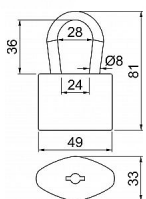

## Popis

Vynikající vlastnosti ve vnějším prostředí Vyjímatelný třmen, jištěný v osmi bodech Vložka zámku s 5lamelovými stavítky Hmotnost netto: 0,25 kg Balení vč. 3 ks klíčů

Dodávateľské číslo	0720-41989
EAN	8592218041989
Značka	RICHTER
Kód produktu	05203-5969