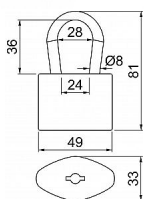

RV.12.50.SU3

» ZABEZPEČENIE » VISIACE ZÁMKY » Richter

Popis

Vynikající vlastnosti ve vnějším prostředí Vyjímatelný třmen, jištěný v osmi bodech Vložka zámku s 5lamelovými stavítky Hmotnost netto: 0,25 kg Balení vč. 3 ks klíčů

Dodávateľské číslo	0720-41989
EAN	8592218041989
Značka	RICHTER
Kód produktu	05203-5969

Ocelový zámek jednoduché lamelové konstrukce

Dostupnosť na hlavnom sklade: u dodávateľa
Dostupné množstvo u dodávateľa: sklad dodávateľa