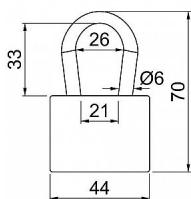

## Popis

Vynikající vlastnosti ve vnějším prostředí Vyjímatelný třmen, jištěný v osmi bodech Vložka zámku s 5lamelovými stavítky Hmotnost netto: 0,25 kg Balení vč. 3 ks klíčů

Dodávateľské číslo	0720-41989
EAN	8592218041989
Značka	RICHTER
Kód produktu	05203-5969