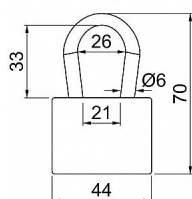

RV.12.50 visiací zámek jako TOKOZ 112/50

» ZABEZPEČENIE » VISIACE ZÁMKY » Richter

Popis

Vynikající vlastnosti ve vnějším prostředí Vyjímatelný třmen, jištěný v osmi bodech Vložka zámku s 5lamelovými stavítky Hmotnost netto: 0,25 kg Balení vč. 3 ks klíčů

Dodávateľské číslo	0720-28270
EAN	8592218028270
Značka	RICHTER
Kód produktu	05203-5952

Ocelový zámek jednoduché lamelové konstrukce

Dostupnosť na hlavnom sklade: u dodávateľa
Dostupné množstvo u dodávateľa: sklad dodávateľa