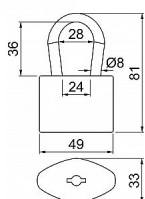

RV.12.50 visiací zámek jako TOKOZ 112/50

» ZABEZPEČENIE » VISIACE ZÁMKY » Richter

Popis

Vynikající vlastnosti ve vnějším prostředí Vyjímatelný třmen, jištěný v osmi bodech Vložka zámku s 5lamelovými stavítky Hmotnost netto: 0,25 kg Balení vč. 3 ks klíčů

Dodávateľské číslo	0720-28270
EAN	8592218028270
Značka	RICHTER
Kód produktu	05203-5952

Ocelový zámek jednoduché lamelové konstrukce

Dostupnosť na hlavnom sklade: u dodávateľa
Dostupné množstvo u dodávateľa: sklad dodávateľa

Parametry

Značka	RICHTER