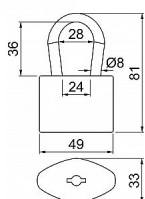

RV.12.50 visiací zámek jako TOKOZ 112/50

» ZABEZPEČENIE » VISIACE ZÁMKY » Richter

Popis

Vynikající vlastnosti ve vnějším prostředí Vyjímatelný třmen, jištěný v osmi bodech Vložka zámku s 5lamelovými stavítky Hmotnost netto: 0,25 kg Balení vč. 3 ks klíčů

Dodávateľské číslo	0720-28270
EAN	8592218028270
Značka	RICHTER
Kód produktu	05203-5952

Ocelový zámek jednoduché lamelové konstrukce

Dostupnosť na hlavnom sklade: u dodávateľa
Dostupné množstvo u dodávateľa: sklad dodávateľa