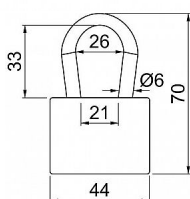

## Popis

Vynikající vlastnosti ve vnějším prostředí Vyjímatelný třmen, jištěný v osmi bodech Vložka zámku s 5lamelovými stavítky Hmotnost netto: 0,25 kg Balení vč. 3 ks klíčů

Dodávateľské číslo	0720-28270
EAN	8592218028270
Značka	RICHTER
Kód produktu	05203-5952