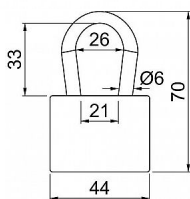

## Popis

Vynikajúce vlastnosti vo vnějším prostredí Vyjímatelný třmen, jistěný v osmi bodech Vložka zámku s 5 lamelovými stavítky Hmotnosť netto: 0,25 kg Balení vč. 3 ks klíčů

Značka

RICHTER

Kód produktu

MP05203-5950