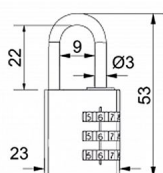

# RV.12002.20.CRN čierny kódový

» ZABEZPEČENIE » VISIACE ZÁMKY » Richter

|                    |               |
|--------------------|---------------|
| Dodávateľské číslo | 0721-38286    |
| EAN                | 8592218038286 |
| Značka             | RICHTER       |
| Kód produktu       | 05203-6810    |