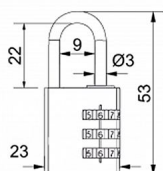

RV.12002.20.CRN čierny kódový

» ZABEZPEČENIE » VISIACE ZÁMKY » Richter

Dodávateľské číslo	0721-38286
EAN	8592218038286
Značka	RICHTER
Kód produktu	05203-6810

Hliníkový kódový visací zámek s eloxovaným povrchom