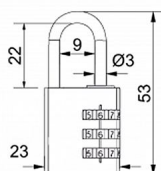

RV.12002.20.CRN čierny kódový

» ZABEZPEČENIE » VISIACE ZÁMKY » Richter

Dodávateľské číslo	0721-38286
EAN	8592218038286
Značka	RICHTER
Kód produktu	05203-6810

Hliníkový kódový visací zámek s eloxovaným povrchom