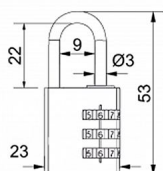

RV.12002.20.CRV červený kódový

» ZABEZPEČENIE » VISIACE ZÁMKY » Richter

Dodávateľské číslo	0721-26870
EAN	8592218026870
Značka	RICHTER
Kód produktu	05203-6802

Hliníkový kódový visací zámek s eloxovaným povrchom