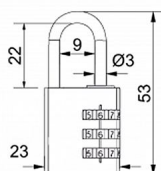

RV.12002.20.MOD modrý kódový

» ZABEZPEČENIE » VISIACE ZÁMKY » Richter

Dodávateľské číslo	0721-26900
EAN	8592218026900
Značka	RICHTER
Kód produktu	05203-6808

Hliníkový kódový visací zámek s eloxovaným povrchom