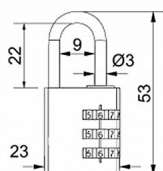

# RV.12002.20.MOD modrý kódový

» ZABEZPEČENIE » VISIACE ZÁMKY » Richter

Dodávateľské číslo	0721-26900
EAN	8592218026900
Značka	RICHTER
Kód produktu	05203-6808

Hliníkový kódový visací zámek s eloxovaným povrchom