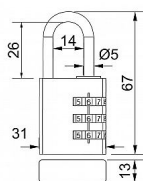

RV.12002.30.PMOD pastelovo modrá kódový

» ZABEZPEČENIE » VISIACE ZÁMKY » Richter

Dodávateľské číslo	0721-52909
EAN	8592218052909
Značka	RICHTER
Kód produktu	05203-6825

Ideálny pro zabezpečení šatních skříněk a zavazadel.

- Nastavení vlastní kombinace, kterou lze kdykoliv změnit.
- 1.000 kombinací zámku.

Hmotnosť netto: 0,06 kg

Dostupnosť na hlavnom sklade: u dodávateľa
Dostupné množstvo u dodávateľa: sklad dodávateľa

Parametry

Ďalšie vlastnosti	NA KÓD
Značka	RICHTER