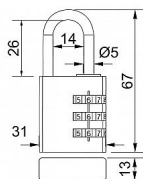

RV.12002.30.PMOD pastelovo modrá kódový

» ZABEZPEČENIE » VISAČE ZÁMKY » Richter

Dodávateľské číslo	0721-52909
EAN	8592218052909
Značka	RICHTER
Kód produktu	05203-6825

Ideálny pro zabezpečení šatních skříněk a zavazadel.

- Nastavení vlastní kombinace, kterou lze kdykoliv změnit.
- 1.000 kombinací zámku.

Hmotnosť netto: 0,06 kg

Dostupnosť na hlavnom sklade: u dodávateľa
Dostupné množstvo u dodávateľa: sklad dodávateľa

Parametry

Ďalšie vlastnosti	NA KÓD
Značka	RICHTER