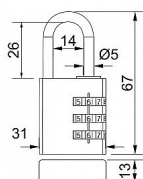

RV.12002.30.PMOD pastelovo modrá kódový

» ZABEZPEČENIE » VISIACE ZÁMKY » Richter

Dodávateľské číslo	0721-52909
EAN	8592218052909
Značka	RICHTER
Kód produktu	05203-6825

Ideálny pro zabezpečení šatních skříněk a zavazadel.

- Nastavení vlastní kombinace, kterou lze kdykoliv změnit.
- 1.000 kombinací zámku.

Hmotnosť netto: 0,06 kg

Dostupnosť na hlavnom sklade: u dodávateľa
Dostupné množstvo u dodávateľa: sklad dodávateľa

Parametry

Ďalšie vlastnosti	NA KÓD
Značka	RICHTER