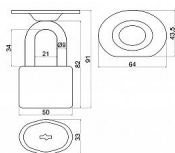

RV.13.50.RG visiací zámek s pltonou k petícii (ako TOKOZ 113/50)

» ZABEZPEČENIE » VISIACE ZÁMKY » Richter

Dodávateľské číslo	0720-47882
EAN	8592218047882
Značka	RICHTER
Kód produktu	05203-5976
Balení	1 Ks

Ocelový visací zámek jednoduché lamelové konstrukce s platformou pro uchycení do petlice (např. TOKOZ 220).

- Vynikající vlastnosti ve vnějším prostředí.
- Vyjímatelný třmen HARDENED s platformou, jištěný v osmi bodech.
- Zamykání klíčem.
- Vložka zámku s 5 lamelovými stavítky.
- Balení vč. 6 ks klíčů.