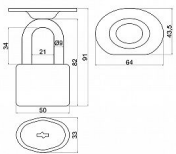

RV.13.50.RG visiací zámek s pltonou k petícii (ako TOKOZ 113/50)

» ZABEZPEČENIE » VISIACE ZÁMKY » Richter

Dodávateľské číslo	0720-47882
EAN	8592218047882
Značka	RICHTER
Kód produktu	05203-5976
Balení	1 Ks

Ocelový visací zámek jednoduché lamelové konstrukce s platformou pro uchycení do petlice (např. TOKOZ 220).

- Vynikající vlastnosti ve vnějším prostředí.
- Vyjímatelný třmen HARDENED s platformou, jištěný v osmi bodech.
- Zamykání klíčem.
- Vložka zámku s 5 lamelovými stávkami.
- Balení vč. 6 ks klíčů.