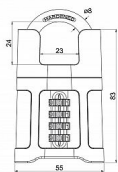

RV.25011 visiaci zámek kódový s krytom strmeňa

» ZABEZPEČENIE » VISIACE ZÁMKY » Richter

Dodávateľské číslo	0721-36213
EAN	8592218036213
Značka	RICHTER
Kód produktu	05203-6020
Balení	1 Ks

Kódový visací zámek s krytem třmenu

Vyrobený ze slitiny zinku.

Třmen HARDENED.

Nastavení vlastní kombinace, kterou můžete kdykoliv změnit.

10.000 kombinací zámku.

Hmotnost netto: 0,27 kg

Barva: černá

Dostupnosť na hlavnom sklade:	skladom
Dostupné množstvo u dodávateľa:	sklad dodávateľa

Parametry

Ďalšie vlastnosti	NA KÓD
Značka	RICHTER