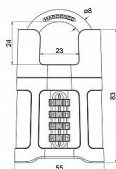

RV.25011 visiaci zámek kódový s krytom strmeňa

» ZABEZPEČENIE » VISIACE ZÁMKY » Richter

Dodávateľské číslo	0721-36213
EAN	8592218036213
Značka	RICHTER
Kód produktu	05203-6020
Balení	1 Ks

Kódový visací zámek s krytem třmenu

Vyrobený ze slitiny zinku.

Třmen HARDENED.

Nastavení vlastní kombinace, kterou můžete kdykoliv změnit.

10.000 kombinací zámku.

Hmotnost netto: 0,27 kg

Barva: černá

Dostupnosť na hlavnom sklade: skladom
Dostupné množstvo u dodávateľa: sklad dodávateľa

Parametry

Ďalšie vlastnosti	NA KÓD
Značka	RICHTER