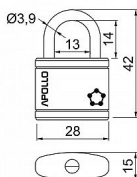

RV.APOLLO.25.CRV červený

» ZABEZPEČENIE » VISIACE ZÁMKY » Richter

Popis

1. Práškově lakované těleso zámku s plastovým krytem
   - Třmen zámku HARDENED, jištěný ve dvou bodech
   - Zamykání bez klíče - zatlačením třmenu
   - Vložka zámku s 5 odpruženými stavítky
   - Balení vč. 3 ks klíčů
2. Hmotnost netto: • 0,07 kg

Dodavatelské číslo	0719-46618
EAN	8592218046618
Značka	RICHTER
Kód produktu	05203-6016

Ocelový visací zámek

Dostupnost na hlavním sklade: u dodávatele
Dostupné množství u dodávatele: sklad dodávatele

Parametry

Značka	RICHTER