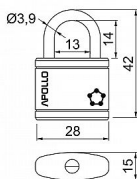

RV.APOLLO.25.CRV červený

» ZABEZPEČENIE » VISIACE ZÁMKY » Richter

Popis

1. Práškově lakované těleso zámku s plastovým krytem
   - Třmen zámku HARDENED, jištěný ve dvou bodech
   - Zamykání bez klíče - zatlačením třmenu
   - Vložka zámku s 5 odpruženými stavítky
   - Balení vč. 3 ks klíčů
2. Hmotnost netto: • 0,07 kg

Dodavatelské číslo	0719-46618
EAN	8592218046618
Značka	RICHTER
Kód produktu	05203-6016

Ocelový visací zámek

Dostupnost na hlavnom sklade: u dodávateľa
Dostupné množstvo u dodávateľa: sklad dodávateľa

Parametry

Značka	RICHTER