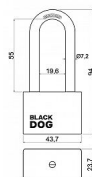

RV.BLACKDOG PL visiaci zámok dlhé oko

» ZABEZPEČENIE » VISIACE ZÁMKY » Richter

Značka

RICHTER

Kód produktu

MP05203-5983

Ocelový visiaci zámek s plastovým krytem.

- Vhodný i pro vnější prostředí.
- Standardní nebo prodloužený (PL) třmen zámku HARDENED, jištěný ve dvou bodech.
- Vložka zámku s 5 lamelovými stavítky.
- Zamykání klíčem.
- Balení vč. 5 ks klíčů.