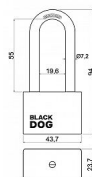

# RV.BLACKDOG PL visiaci zámok dlhé oko

» ZABEZPEČENIE » VISIACE ZÁMKY » Richter

Značka

RICHTER

Kód produktu

MP05203-5983

Ocelový visací zámek s plastovým krytem.

- Vhodný i pro vnější prostředí.
- Standardní nebo prodloužený (PL) třmen zámku HARDENED, jištěný ve dvou bodech.
- Vložka zámku s 5 lamelovými stavítky.
- Zamykání klíčem.
- Balení vč. 5 ks klíčů.