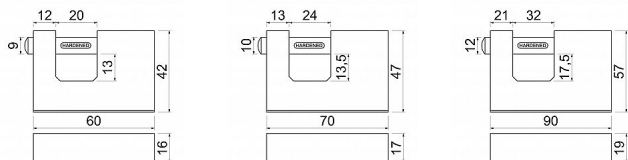

RV.BLOCK. Visiací zámek rovné oko

» ZABEZPEČENIE » VISIACE ZÁMKY » Richter

Značka	RICHTER
Kód produktu	MP05203-6290

Mosazný visací zámek s kartáčovaným povrchem

Dostupnosť na hlavnom sklade: u dodávateľa
Dostupné množstvo u dodávateľa: momentálne nedostupné

Popis

Specifický tvar tělesa zámku, omezuje možnost překonání třmenu Vodorovný třmen zámku HARDENED
Vložka zámku s 6 odpruženými stavítky - velikost 70 a 90
Vložka zámku s 5 odpruženými stavítky - velikost 60
Hmotnost netto: 0,37 kg Balení vč. 3 ks klíčů