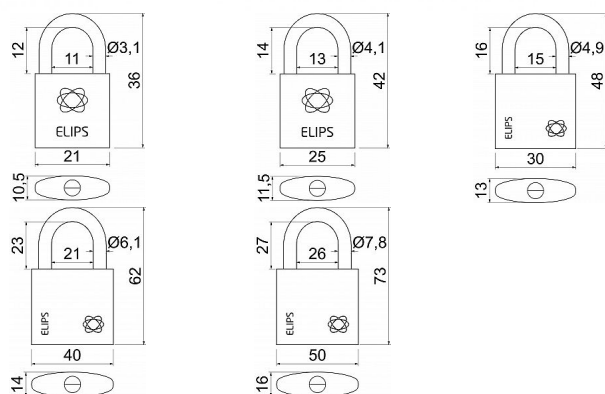

RV.ELIPS.30 mosadzný visiaci zámok

» ZABEZPEČENIE » VISIACE ZÁMKY » Richter

Dodávateľské číslo	0719-38217
EAN	8592218038217
Značka	RICHTER
Kód produktu	05203-6832

Mosadzný visací zámok s jemne kartáčovaným povrchom

Třmen zámku HARDENED, jištěný ve dvou bodech

Zamykání bez klíče - zatlačením třmenu

Vložka zámku se 6odpruženými stavítky - velikost 50

Vložka zámku se 4odpruženými stavítky - velikost 20,25,30

Vložka zámku se 5odpruženými stavítky - velikost 40