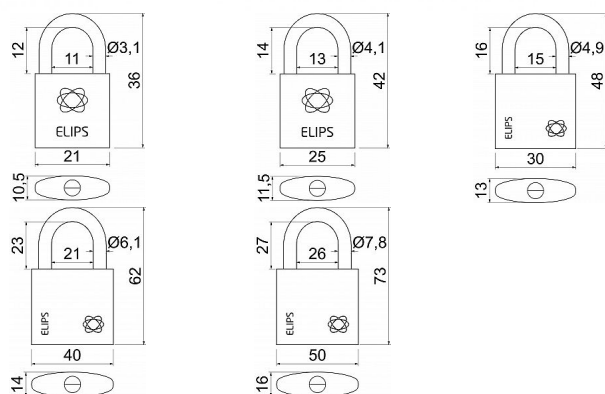

# RV.ELIPS.30 mosadzný visiaci zámok

» ZABEZPEČENIE » VISIACE ZÁMKY » Richter

Dodávateľské číslo	0719-38217
EAN	8592218038217
Značka	RICHTER
Kód produktu	05203-6832

Mosadzný visací zámek s jemně kartáčovaným povrchem

Třmen zámku HARDENED, jištěný ve dvou bodech

Zamykání bez klíče - zatlačením třmenu

Vložka zámku se 6odpruženými stavítky - velikost 50

Vložka zámku se 4odpruženými stavítky - velikost 20,25,30

Vložka zámku se 5odpruženými stavítky - velikost 40