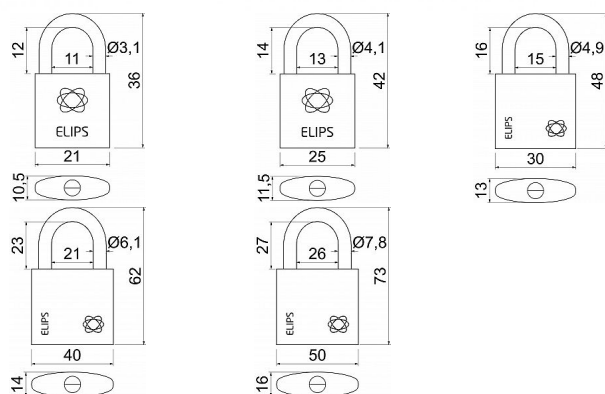

RV.ELIPS.40 mosadzný visiaci zámok

» ZABEZPEČENIE » VISIACE ZÁMKY » Richter

Dodávateľské číslo	0719-38224
EAN	8592218038224
Značka	RICHTER
Kód produktu	05203-6834
Balení	1 Ks

Mosadzný visací zámek s jemně kartáčovaným povrchem

Třmen zámku HARDENED, jištěný ve dvou bodech

Zamykání bez klíče - zatlačením třmenu

Vložka zámku se 6odpruženými stavítky - velikost 50

Vložka zámku se 4odpruženými stavítky - velikost 20,25,30

Vložka zámku se 5odpruženými stavítky - velikost 40