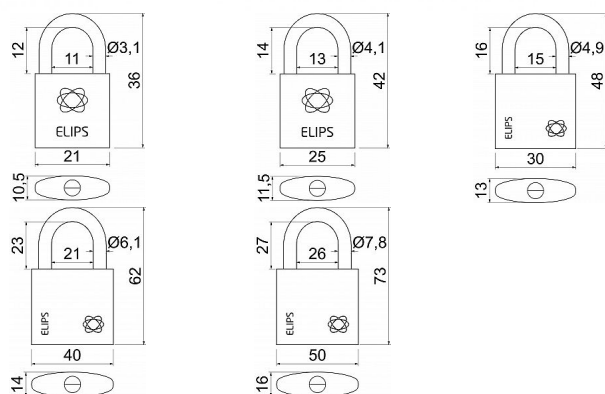

RV.ELIPS.50 mosadzný visiaci zámok

» ZABEZPEČENIE » VISIACE ZÁMKY » Richter

Dodávateľské číslo	0719-38231
EAN	8592218038231
Značka	RICHTER
Kód produktu	05203-6836
Balení	1 Ks

Mosadzný visací zámek s jemně kartáčovaným povrchem

Třmen zámku HARDENED, jištěný ve dvou bodech

Zamykání bez klíče - zatlačením třmenu

Vložka zámku se 6odpruženými stavítky - velikost 50

Vložka zámku se 4odpruženými stavítky - velikost 20,25,30

Vložka zámku se 5odpruženými stavítky - velikost 40