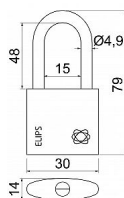

RV.ELIPS PL mosadzný visiaci zámok dlhé oko

» ZABEZPEČENIE » VISIACE ZÁMKY » Richter

Značka	RICHTER
Kód produktu	MP05203-68300

Mosadzný visací zámek s jemně kartáčovaným povrchem

Prodloužený třmen zámku HARDENED, jištěný ve dvou bodech

Zamykání bez klíče - zatlačením třmenu

Vložka zámku se 4odpruženými stavítky - velikost 30

Vložka zámku se 5odpruženými stavítky - velikost 40

Balení vč. 3 ks klíčů

Dostupnost na hlavnom sklade: u dodávateľa
Dostupné množstvo u dodávateľa: momentálne nedostupné

Parametry

Značka	RICHTER