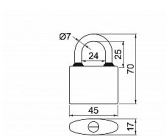

RV.OVAL.32.SU6

» ZABEZPEČENIE » VISIACE ZÁMKY » Richter

Dodávateľské číslo	0719-34646
EAN	8592218034646
Značka	RICHTER
Kód produktu	05203-6883

Klasický litinový zámeč

Třmen HARDENED, jištěný ve dvou bodech.
Gumové kroužky chránící litinové těleso proti průniku vody.

Zamykání bez klíče - zatlačením třmenu.

Vložka zámku s 4odpruženými stavítky-velikost 32

Vložka zámku s 5odpruženými stavítky-velikost 38,45,52

Vložka zámku s 6odpruženými stavítky-velikost 63

Povrchová úprava: modrý komaxit