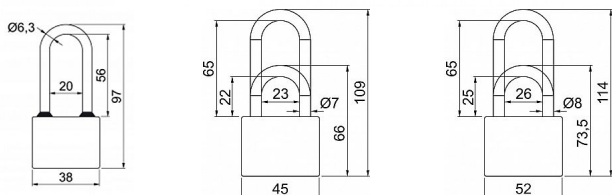

RV.OVAL.38.PL.SU4

» ZABEZPEČENIE » VISAČE ZÁMKY » Richter

Dodávateľské číslo	0719-34981
EAN	8592218034981
Značka	RICHTER
Kód produktu	05203-6930

Klasický litinový zámeč

PRODLOUŽENÝ PL Třmen HARDENED, jištěný ve dvou bodech.

Gumové kroužky chránící litinové těleso proti průniku vody.

Zamykání bez klíče - zatlačením třmenu.

Vložka zámku s 4odpruženými stavítky-velikost 32

Vložka zámku s 5odpruženými stavítky-velikost 38,45,52