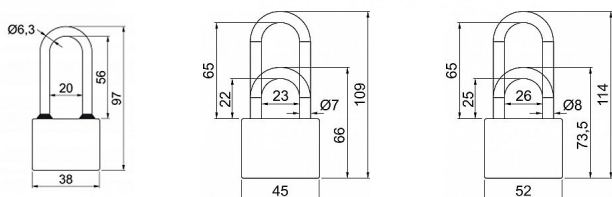

RV.OVAL.38.PL.SU4

» ZABEZPEČENIE » VISAČE ZÁMKY » Richter

Dodávateľské číslo	0719-34981
EAN	8592218034981
Značka	RICHTER
Kód produktu	05203-6930

Klasický litinový zámeč

PRODLOUŽENÝ PL Třmen HARDENED, jištěný ve dvou bodech.

Gumové kroužky chránící litinové těleso proti průniku vody.

Zamykání bez klíče - zatlačením třmenu.

Vložka zámku s 4odpruženými stavítky-velikost 32

Vložka zámku s 5odpruženými stavítky-velikost 38,45,52