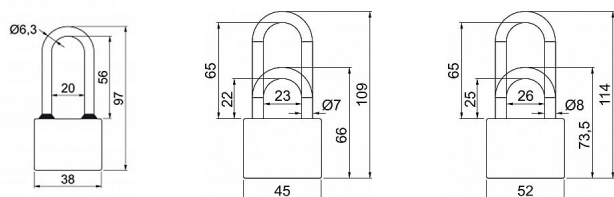

RV.OVAL.38.PL.SU6

» ZABEZPEČENIE » VISAČE ZÁMKY » Richter

Dodávateľské číslo	0719-34967
EAN	8592218034967
Značka	RICHTER
Kód produktu	05203-6934

Klasický litinový zámeč

PRODLOUŽENÝ PL Třmen HARDENED, jištěný ve dvou bodech.

Gumové kroužky chránící litinové těleso proti průniku vody.

Zamykání bez klíče - zatlačením třmenu.

Vložka zámku s 4odpruženými stavítky-velikost 32

Vložka zámku s 5odpruženými stavítky-velikost 38,45,52