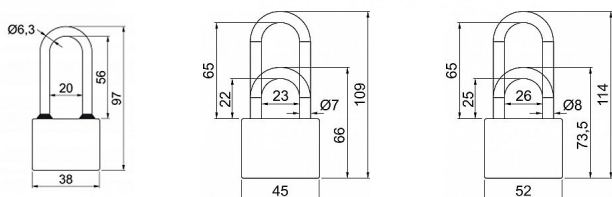

RV.OVAL.38.PL.SU6

» ZABEZPEČENIE » VISAČE ZÁMKY » Richter

Dodávateľské číslo	0719-34967
EAN	8592218034967
Značka	RICHTER
Kód produktu	05203-6934

Klasický litinový zámeč

PRODLOUŽENÝ PL Třmen HARDENED, jištěný ve dvou bodech.

Gumové kroužky chránící litinové těleso proti průniku vody.

Zamykání bez klíče - zatlačením třmenu.

Vložka zámku s 4odpruženými stavítky-velikost 32

Vložka zámku s 5odpruženými stavítky-velikost 38,45,52