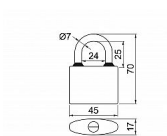

RV.OVAL.38.SU5

» ZABEZPEČENIE » VISAČE ZÁMKY » Richter

Dodávateľské číslo	0719-34660
EAN	8592218034660
Značka	RICHTER
Kód produktu	05203-6892

Klasický litinový zámeč

Třmen HARDENED, jištěný ve dvou bodech.
Gumové kroužky chránící litinové těleso proti průniku vody.

Zamykání bez klíče - zatlačením třmenu.

Vložka zámku s 4odpruženými stavítky-velikost 32

Vložka zámku s 5odpruženými stavítky-velikost 38,45,52

Vložka zámku s 6odpruženými stavítky-velikost 63

Povrchová úprava: modrý komaxit