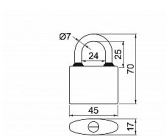

RV.OVAL.38.SU6

» ZABEZPEČENIE » VISAČE ZÁMKY » Richter

Dodávateľské číslo	0719-34677
EAN	8592218034677
Značka	RICHTER
Kód produktu	05203-6894

Klasický litinový zámeč

Třmen HARDENED, jištěný ve dvou bodech.
Gumové kroužky chránící litinové těleso proti průniku vody.

Zamykání bez klíče - zatlačením třmenu.

Vložka zámku s 4odpruženými stavítky-velikost 32

Vložka zámku s 5odpruženými stavítky-velikost 38,45,52

Vložka zámku s 6odpruženými stavítky-velikost 63

Povrchová úprava: modrý komaxit