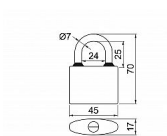

# RV.OVAL.38.SU6

» ZABEZPEČENIE » VISAČE ZÁMKY » Richter

Dodávateľské číslo	0719-34677
EAN	8592218034677
Značka	RICHTER
Kód produktu	05203-6894

Klasický litinový zámeč

Třmen HARDENED, jištěný ve dvou bodech.  
Gumové kroužky chránící litinové těleso proti průniku vody.

Zamykání bez klíče - zatlačením třmenu.

Vložka zámku s 4odpruženými stavítky-velikost 32

Vložka zámku s 5odpruženými stavítky-velikost 38,45,52

Vložka zámku s 6odpruženými stavítky-velikost 63

Povrchová úprava: modrý komaxit