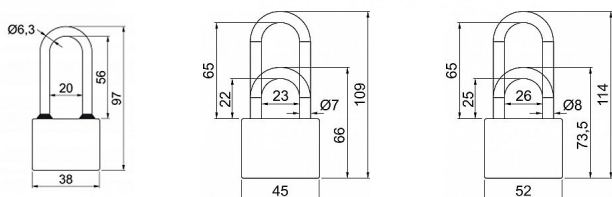

RV.OVAL.45.PL.SU4

» ZABEZPEČENIE » VISAČE ZÁMKY » Richter

Dodávateľské číslo	0719-34950
EAN	8592218034950
Značka	RICHTER
Kód produktu	05203-6936

Klasický litinový zámeč

PRODLOUŽENÝ PL Třmen HARDENED, jištěný ve dvou bodech.

Gumové kroužky chránící litinové těleso proti průniku vody.

Zamykání bez klíče - zatlačením třmenu.

Vložka zámku s 4odpruženými stavítky-velikost 32

Vložka zámku s 5odpruženými stavítky-velikost 38,45,52