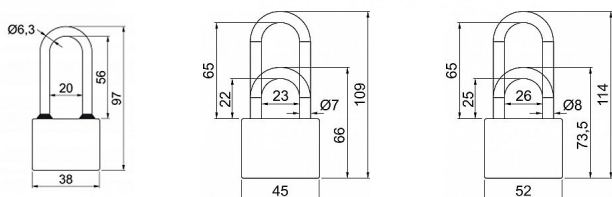

RV.OVAL.45.PL.SU5

» ZABEZPEČENIE » VISAČE ZÁMKY » Richter

Dodávateľské číslo	0719-35834
EAN	8592218035834
Značka	RICHTER
Kód produktu	05203-6938

Klasický litinový zámeč

PRODLOUŽENÝ PL Třmen HARDENED, jištěný ve dvou bodech.

Gumové kroužky chránící litinové těleso proti průniku vody.

Zamykání bez klíče - zatlačením třmenu.

Vložka zámku s 4odpruženými stavítky-velikost 32

Vložka zámku s 5odpruženými stavítky-velikost 38,45,52