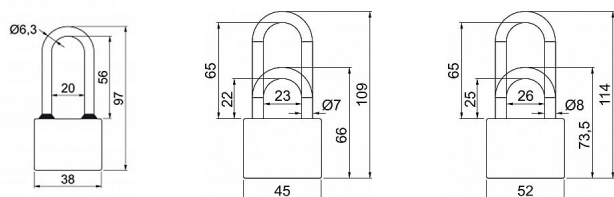

RV.OVAL.45.PL.SU5

» ZABEZPEČENIE » VISAČE ZÁMKY » Richter

Dodávateľské číslo	0719-35834
EAN	8592218035834
Značka	RICHTER
Kód produktu	05203-6938

Klasický litinový zámeč

PRODLOUŽENÝ PL Třmen HARDENED, jištěný ve dvou bodech.

Gumové kroužky chránící litinové těleso proti průniku vody.

Zamykání bez klíče - zatlačením třmenu.

Vložka zámku s 4odpruženými stavítky-velikost 32

Vložka zámku s 5odpruženými stavítky-velikost 38,45,52