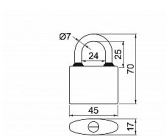

RV.OVAL.45.SU5

» ZABEZPEČENIE » VISAČE ZÁMKY » Richter

Dodávateľské číslo	0719-34691
EAN	8592218034691
Značka	RICHTER
Kód produktu	05203-6912

Klasický litinový zámeč

Třmen HARDENED, jištěný ve dvou bodech.
Gumové kroužky chránící litinové těleso proti průniku vody.

Zamykání bez klíče - zatlačením třmenu.

Vložka zámku s 4odpruženými stavítky-velikost 32

Vložka zámku s 5odpruženými stavítky-velikost 38,45,52

Vložka zámku s 6odpruženými stavítky-velikost 63

Povrchová úprava: modrý komaxit

Balení vč. 3 ks klíčů.

Dostupnosť na hlavnom sklade: u dodávateľa
Dostupné množstvo u dodávateľa: sklad dodávateľa

Parametry

Značka	RICHTER