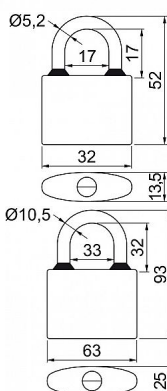

RV.OVAL.45.SU6

» ZABEZPEČENIE » VISAČE ZÁMKY » Richter

Dodávateľské číslo	0719-34707
EAN	8592218034707
Značka	RICHTER
Kód produktu	05203-6914

Klasický litinový zámeč

Třmen HARDENED, jištěný ve dvou bodech.
Gumové kroužky chránící litinové těleso proti průniku vody.

Zamykání bez klíče - zatlačením třmenu.

Vložka zámku s 4odpruženými stavítky-velikost 32

Vložka zámku s 5odpruženými stavítky-velikost 38,45,52

Vložka zámku s 6odpruženými stavítky-velikost 63

Povrchová úprava: modrý komaxit