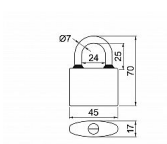

RV.OVAL.45.SU6

» ZABEZPEČENIE » VISAČE ZÁMKY » Richter

Dodávateľské číslo	0719-34707
EAN	8592218034707
Značka	RICHTER
Kód produktu	05203-6914

Klasický litinový zámeč

Třmen HARDENED, jištěný ve dvou bodech.
Gumové kroužky chránící litinové těleso proti průniku vody.

Zamykání bez klíče - zatlačením třmenu.

Vložka zámku s 4odpruženými stavítky-velikost 32

Vložka zámku s 5odpruženými stavítky-velikost 38,45,52

Vložka zámku s 6odpruženými stavítky-velikost 63

Povrchová úprava: modrý komaxit