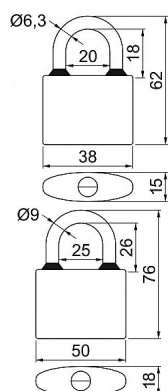

RV.OVAL.45.SU6

» ZABEZPEČENIE » VISAČE ZÁMKY » Richter

Dodávateľské číslo	0719-34707
EAN	8592218034707
Značka	RICHTER
Kód produktu	05203-6914

Klasický litinový zámeč

Třmen HARDENED, jištěný ve dvou bodech.
Gumové kroužky chránící litinové těleso proti průniku vody.

Zamykání bez klíče - zatlačením třmenu.

Vložka zámku s 4odpruženými stavítky-velikost 32

Vložka zámku s 5odpruženými stavítky-velikost 38,45,52

Vložka zámku s 6odpruženými stavítky-velikost 63

Povrchová úprava: modrý komaxit