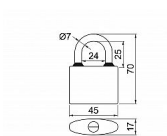

# RV.OVAL.45.SU6

» ZABEZPEČENIE » VISAČE ZÁMKY » Richter

Dodávateľské číslo	0719-34707
EAN	8592218034707
Značka	RICHTER
Kód produktu	05203-6914

Klasický litinový zámeč

Třmen HARDENED, jištěný ve dvou bodech.  
Gumové kroužky chránící litinové těleso proti průniku vody.

Zamykání bez klíče - zatlačením třmenu.

Vložka zámku s 4odpruženými stavítky-velikost 32

Vložka zámku s 5odpruženými stavítky-velikost 38,45,52

Vložka zámku s 6odpruženými stavítky-velikost 63

Povrchová úprava: modrý komaxit