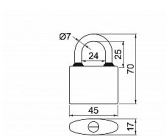

RV.OVAL.45.SU6

» ZABEZPEČENIE » VISAČE ZÁMKY » Richter

Dodávateľské číslo	0719-34707
EAN	8592218034707
Značka	RICHTER
Kód produktu	05203-6914

Klasický litinový zámeč

Třmen HARDENED, jištěný ve dvou bodech.
Gumové kroužky chránící litinové těleso proti průniku vody.

Zamykání bez klíče - zatlačením třmenu.

Vložka zámku s 4odpruženými stavítky-velikost 32

Vložka zámku s 5odpruženými stavítky-velikost 38,45,52

Vložka zámku s 6odpruženými stavítky-velikost 63

Povrchová úprava: modrý komaxit