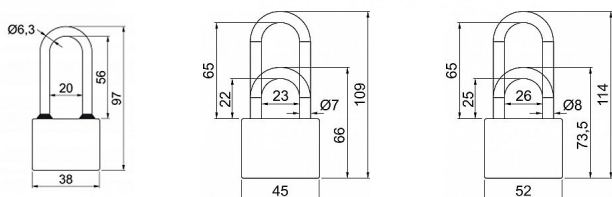

RV.OVAL.52.PL.SU1

» ZABEZPEČENIE » VISAČE ZÁMKY » Richter

| | |
|--------------------|---------------|
| Dodávateľské číslo | 0720-0028 |
| EAN | 8592218031508 |
| Značka | RICHTER |
| Kód produktu | 05203-6948 |

Klasický litinový zámeč

PRODLOUŽENÝ PL Třmen HARDENED, jištěný ve dvou bodech.

Gumové kroužky chránící litinové těleso proti průniku vody.

Zamykání bez klíče - zatlačením třmenu.

Vložka zámku s 4odpruženými stavítky-velikost 32

Vložka zámku s 5odpruženými stavítky-velikost 38,45,52

Povrchová úprava: modrý komaxit

Balení vč. 3 ks klíčů.

Dostupnosť na hlavnom sklade:
Dostupné množstvo u dodávateľa:

u dodávateľa
sklad dodávateľa

Parametry