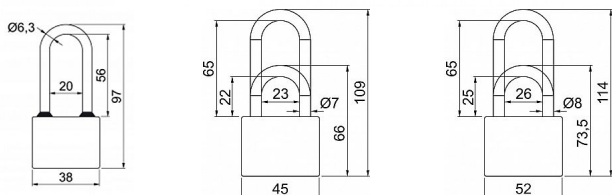

RV.OVAL.52.PL.SU1

» ZABEZPEČENIE » VISAČE ZÁMKY » Richter

Dodávateľské číslo	0720-0028
EAN	8592218031508
Značka	RICHTER
Kód produktu	05203-6948

Klasický litinový zámeč

PRODLOUŽENÝ PL Třmen HARDENED, jištěný ve dvou bodech.

Gumové kroužky chránící litinové těleso proti průniku vody.

Zamykání bez klíče - zatlačením třmenu.

Vložka zámku s 4odpruženými stavítky-velikost 32

Vložka zámku s 5odpruženými stavítky-velikost 38,45,52