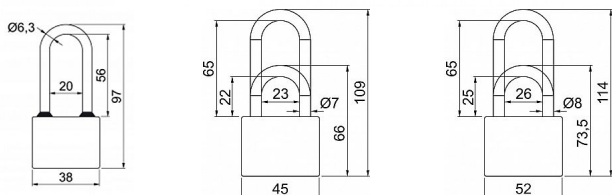

RV.OVAL.52.PL.SU3

» ZABEZPEČENIE » VISAČE ZÁMKY » Richter

Dodávateľské číslo	0720-0030
EAN	8592218031522
Značka	RICHTER
Kód produktu	05203-6952

Klasický litinový zámeč

PRODLOUŽENÝ PL Třmen HARDENED, jištěný ve dvou bodech.

Gumové kroužky chránící litinové těleso proti průniku vody.

Zamykání bez klíče - zatlačením třmenu.

Vložka zámku s 4odpruženými stavítky-velikost 32

Vložka zámku s 5odpruženými stavítky-velikost 38,45,52