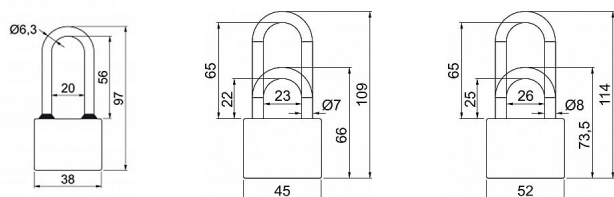

# RV.OVAL.52.PL.SU4

» ZABEZPEČENIE » VISAČE ZÁMKY » Richter

Dodávateľské číslo	0719-34936
EAN	8592218034936
Značka	RICHTER
Kód produktu	05203-6942

Klasický litinový zámeč

PRODLOUŽENÝ PL Třmen HARDENED, jištěný ve dvou bodech.

Gumové kroužky chránící litinové těleso proti průniku vody.

Zamykání bez klíče - zatlačením třmenu.

Vložka zámku s 4odpruženými stavítky-velikost 32

Vložka zámku s 5odpruženými stavítky-velikost 38,45,52