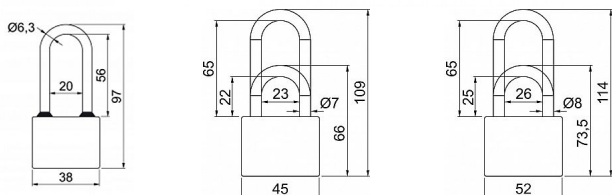

RV.OVAL.52.PL.SU6

» ZABEZPEČENIE » VISAČE ZÁMKY » Richter

Dodávateľské číslo	0719-34912
EAN	8592218034912
Značka	RICHTER
Kód produktu	05203-6946

Klasický litinový zámeč

PRODLOUŽENÝ PL Třmen HARDENED, jištěný ve dvou bodech.

Gumové kroužky chránící litinové těleso proti průniku vody.

Zamykání bez klíče - zatlačením třmenu.

Vložka zámku s 4odpruženými stavítky-velikost 32

Vložka zámku s 5odpruženými stavítky-velikost 38,45,52