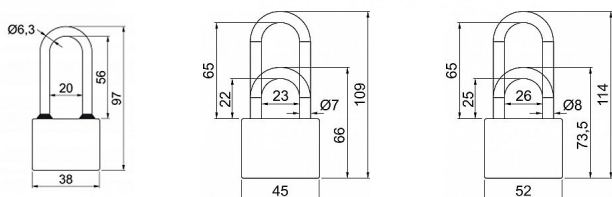

# RV.OVAL.52.PL.SU6

» ZABEZPEČENIE » VISAČE ZÁMKY » Richter

Dodávateľské číslo	0719-34912
EAN	8592218034912
Značka	RICHTER
Kód produktu	05203-6946

Klasický litinový zámeč

PRODLOUŽENÝ PL Třmen HARDENED, jištěný ve dvou bodech.

Gumové kroužky chránící litinové těleso proti průniku vody.

Zamykání bez klíče - zatlačením třmenu.

Vložka zámku s 4odpruženými stavítky-velikost 32

Vložka zámku s 5odpruženými stavítky-velikost 38,45,52