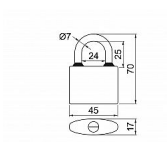

RV.OVAL.52.SU5

» ZABEZPEČENIE » VISAČE ZÁMKY » Richter

Dodávateľské číslo	0719-34592
EAN	8592218034592
Značka	RICHTER
Kód produktu	05203-6922

Klasický litinový zámeč

Třmen HARDENED, jištěný ve dvou bodech.
Gumové kroužky chránící litinové těleso proti průniku vody.

Zamykání bez klíče - zatlačením třmenu.

Vložka zámku s 4odpruženými stavítky-velikost 32

Vložka zámku s 5odpruženými stavítky-velikost 38,45,52

Vložka zámku s 6odpruženými stavítky-velikost 63

Povrchová úprava: modrý komaxit