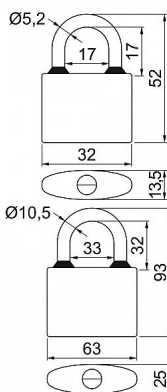

# RV.OVAL.52.SU5

» ZABEZPEČENIE » VISAČE ZÁMKY » Richter

Dodávateľské číslo	0719-34592
EAN	8592218034592
Značka	RICHTER
Kód produktu	05203-6922

Klasický litinový zámeč

Třmen HARDENED, jištěný ve dvou bodech.  
Gumové kroužky chránící litinové těleso proti průniku vody.

Zamykání bez klíče - zatlačením třmenu.

Vložka zámku s 4odpruženými stavítky-velikost 32

Vložka zámku s 5odpruženými stavítky-velikost 38,45,52

Vložka zámku s 6odpruženými stavítky-velikost 63

Povrchová úprava: modrý komaxit