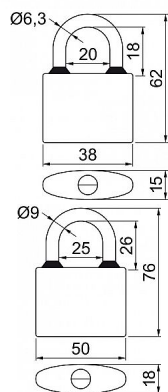

# RV.OVAL.52.SU5

» ZABEZPEČENIE » VISAČE ZÁMKY » Richter

Dodávateľské číslo	0719-34592
EAN	8592218034592
Značka	RICHTER
Kód produktu	05203-6922

Klasický litinový zámeč

Třmen HARDENED, jištěný ve dvou bodech.  
Gumové kroužky chránící litinové těleso proti průniku vody.

Zamykání bez klíče - zatlačením třmenu.

Vložka zámku s 4odpruženými stavítky-velikost 32

Vložka zámku s 5odpruženými stavítky-velikost 38,45,52

Vložka zámku s 6odpruženými stavítky-velikost 63

Povrchová úprava: modrý komaxit