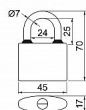

RV.OVAL.52.SU6

» ZABEZPEČENIE » VISAČE ZÁMKY » Richter

Dodávateľské číslo	0719-34608
EAN	8592218034608
Značka	RICHTER
Kód produktu	05203-6924

Klasický litinový zámeč

Třmen HARDENED, jištěný ve dvou bodech.
Gumové kroužky chránící litinové těleso proti průniku vody.

Zamykání bez klíče - zatlačením třmenu.

Vložka zámku s 4odpruženými stavítky-velikost 32

Vložka zámku s 5odpruženými stavítky-velikost 38,45,52

Vložka zámku s 6odpruženými stavítky-velikost 63

Povrchová úprava: modrý komaxit

Balení vč. 3 ks klíčů.

Dostupnosť na hlavnom sklade: u dodávateľa
Dostupné množstvo u dodávateľa: sklad dodávateľa

Parametry

Značka	RICHTER