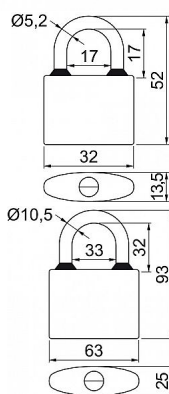

RV.OVAL visiací zámek modrý

» ZABEZPEČENIE » VISIACE ZÁMKY » Richter

Značka

RICHTER

Kód produktu

MP05203-6838

Klasický litinový zámek

Třmen HARDENED, jištěný ve dvou bodech.

Gumové kroužky chránící litinové těleso proti průniku vody.

Zamykání bez klíče - zatlačením třmenu.

Vložka zámku s 4odpruženými stavítky-velikost 32

Vložka zámku s 5odpruženými stavítky-velikost 38,45,52

Vložka zámku s 6odpruženými stavítky-velikost 63

Povrchová úprava: modrý komaxit

Balení vč. 3 ks klíčů.

Dostupnost na hlavnom sklade:

u dodávateľa

Dostupné množstvo u dodávateľa:

momentálne nedostupné

Parametry

Značka

RICHTER