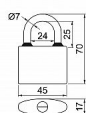

RV.OVAL visiací zámek modrý

» ZABEZPEČENIE » VISIACE ZÁMKY » Richter

Značka

RICHTER

Kód produktu

MP05203-6838

Klasický litinový zámek

Třmen HARDENED, jištěný ve dvou bodech.

Gumové kroužky chránící litinové těleso proti průniku vody.

Zamykání bez klíče - zatlačením třmenu.

Vložka zámku s 4odpruženými stavítky-velikost 32

Vložka zámku s 5odpruženými stavítky-velikost 38,45,52

Vložka zámku s 6odpruženými stavítky-velikost 63

Povrchová úprava: modrý komaxit

Balení vč. 3 ks klíčů.

Dostupnost na hlavnom sklade:

u dodávateľa

Dostupné množstvo u dodávateľa:

momentálne nedostupné

Parametry

Značka

RICHTER