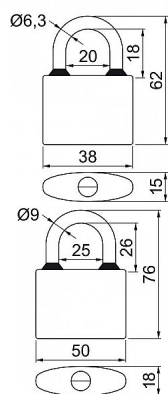

RV.OVAL visiací zámek modrý

» ZABEZPEČENIE » VISIACE ZÁMKY » Richter

Značka

RICHTER

Kód produktu

MP05203-6838

Klasický litinový zámek

Třmen HARDENED, jištěný ve dvou bodech.

Gumové kroužky chránící litinové těleso proti průniku vody.

Zamykání bez klíče - zatlačením třmenu.

Vložka zámku s 4odpruženými stavítky-velikost 32

Vložka zámku s 5odpruženými stavítky-velikost 38,45,52

Vložka zámku s 6odpruženými stavítky-velikost 63

Povrchová úprava: modrý komaxit

Balení vč. 3 ks klíčů.

Dostupnost na hlavnom sklade:

u dodávateľa

Dostupné množstvo u dodávateľa:

momentálne nedostupné

Parametry

Značka

RICHTER