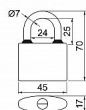

RV.OVAL visiací zámek modrý

» ZABEZPEČENIE » VISIACE ZÁMKY » Richter

Značka

RICHTER

Kód produktu

MP05203-6838

Klasický litinový zámek

Třmen HARDENED, jištěný ve dvou bodech.

Gumové kroužky chránící litinové těleso proti průniku vody.

Zamykání bez klíče - zatlačením třmenu.

Vložka zámku s 4odpruženými stavítky-velikost 32

Vložka zámku s 5odpruženými stavítky-velikost 38,45,52

Vložka zámku s 6odpruženými stavítky-velikost 63

Povrchová úprava: modrý komaxit

Balení vč. 3 ks klíčů.

Dostupnost na hlavním sklade:

u dodávatele

na cestě 5,00 ks

Dostupné množství u dodávatele:

momentálně nedostupné

Parametry

Značka

RICHTER