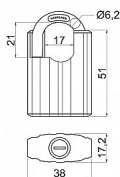

Hmotnost netto: 0,17 kg, 0,34kg, 056kg

Povrch: strukturovaný

Barva: matná černá

Dostupnosť na hlavnom sklade:

u dodávateľa

Dostupné množstvo u dodávateľa:

momentálne nedostupné

## Parametry

Značka

RICHTER