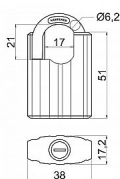

Hmotnost netto: 0,17 kg, 0,34kg, 056kg

Povrch: strukturovaný

Barva: matná černá

Dostupnost na hlavnom sklade:

u dodávateľa

Dostupné množstvo u dodávateľa:

momentálne nedostupné

## Parametry

Značka

RICHTER