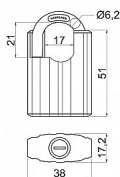

Hmotnost netto: 0,17 kg, 0,34kg, 056kg

Povrch: strukturovaný

Barva: matná černá

Dostupnost na hlavním sklade:

u dodávatele

Dostupné množství u dodávatele:

momentálně nedostupné

Parametry