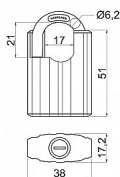

Hmotnost netto: 0,17 kg, 0,34kg, 0,56kg

Povrch: strukturovaný

Barva: matná černá

Dostupnost na hlavním sklade:

u dodávatele

Dostupné množství u dodávatele:

momentálně nedostupné

## Parametry

Značka

RICHTER