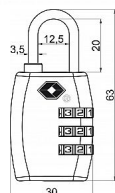

RV.TSA.335.CRV červený visiací kódový

» ZABEZPEČENIE » VISIACE ZÁMKY » TSA - letiskové

Dodávateľské číslo	0755-45710
EAN	8592218045710
Značka	RICHTER
Kód produktu	05203-6972

Kódový, cestovní TSA visací zámek na zavazadla