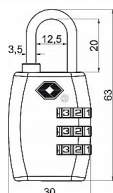

RV.TSA.335.CRV červený visiací kódový

» ZABEZPEČENIE » VISIACE ZÁMKY » TSA - letiskové

| | |
|--------------------|---------------|
| Dodávateľské číslo | 0755-45710 |
| EAN | 8592218045710 |
| Značka | RICHTER |
| Kód produktu | 05203-6972 |