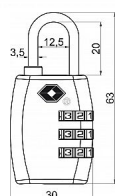

RV.TSA.335 Kódový visiací zámok

» ZABEZPEČENIE » VISIACE ZÁMKY » TSA - letiskové

| | |
|--------------|--------------|
| Značka | RICHTER |
| Kód produktu | MP05203-6970 |

Kódový, cestovní TSA visací zámek na zavazadla

Certifikace TSA umožňuje letištní kontrole otevření zámku bez poškození

Nastavení vlastní kombinace, kterou lze kdykoliv změnit
1.000 kombinací zámku

Materiál: tvrzený plast a ocel

Hmotnost netto: 0,03 kg